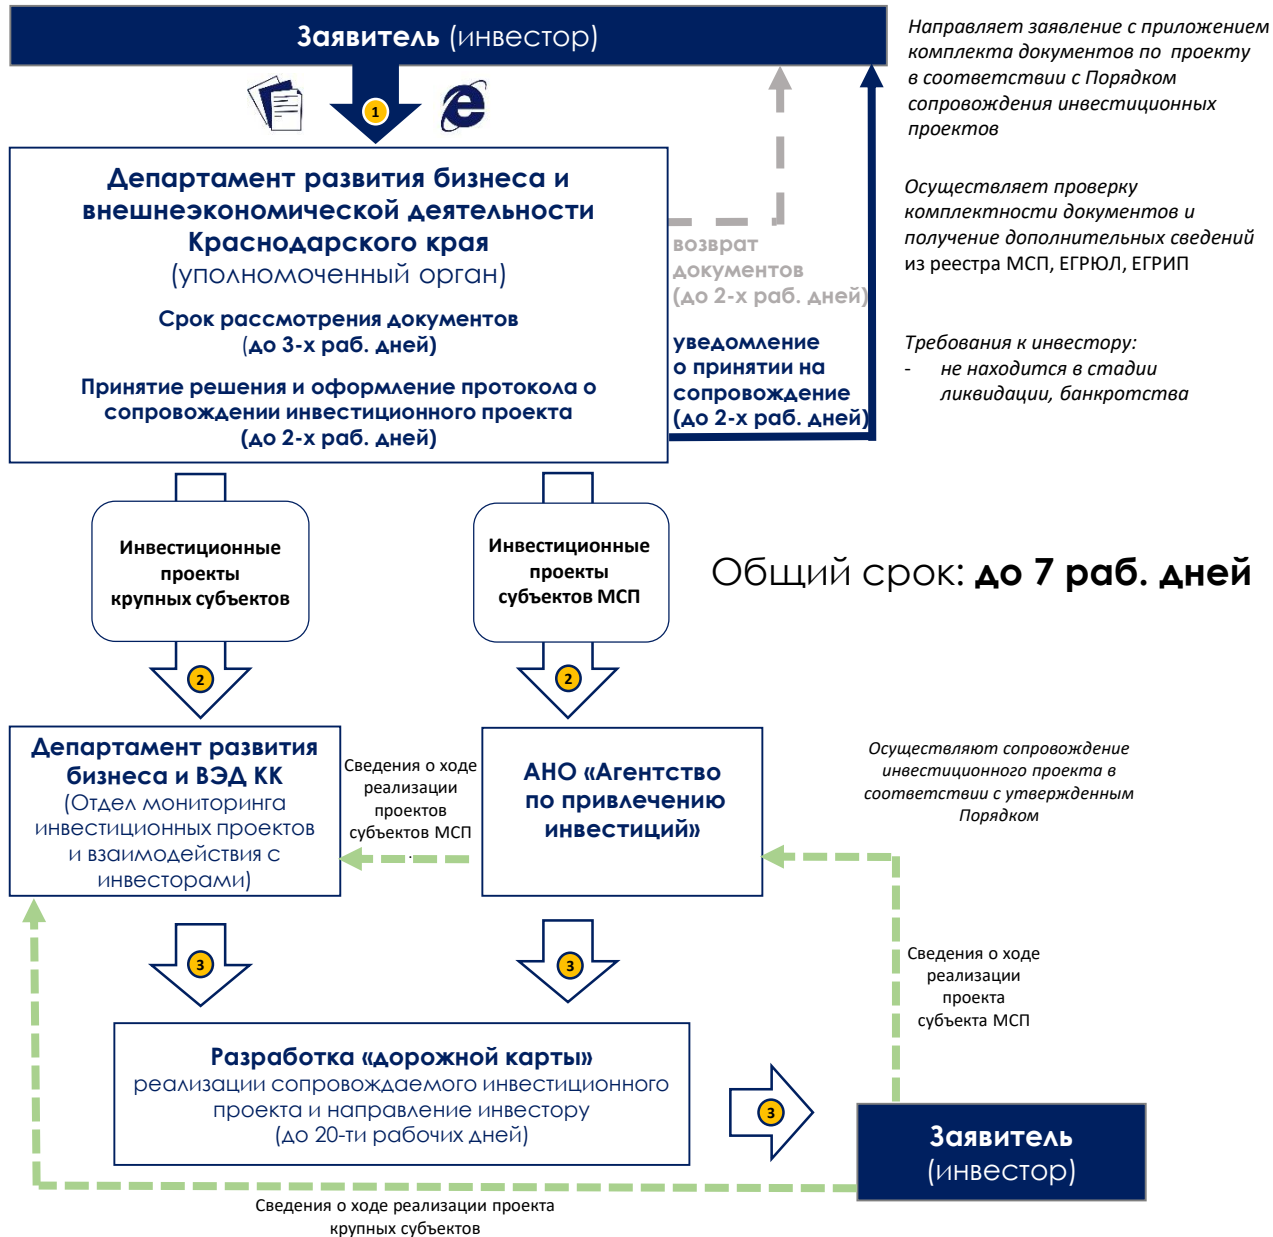

Механизм принятия решения о сопровождении инвестиционных проектов

(утвержден приказом департамента инвестиций и развития МСП Краснодарского края от 19.07.2016 № 70 «Об утверждении порядка сопровождения инвестиционных проектов, реализуемых и (или) планируемых к реализации на территории Краснодарского края»)

Механизм сопровождения инвестиционных проектов (по принципу «одного окна»)

Преинвестиционная стадия

Инвестиционная стадия

Эксплуатационная стадия