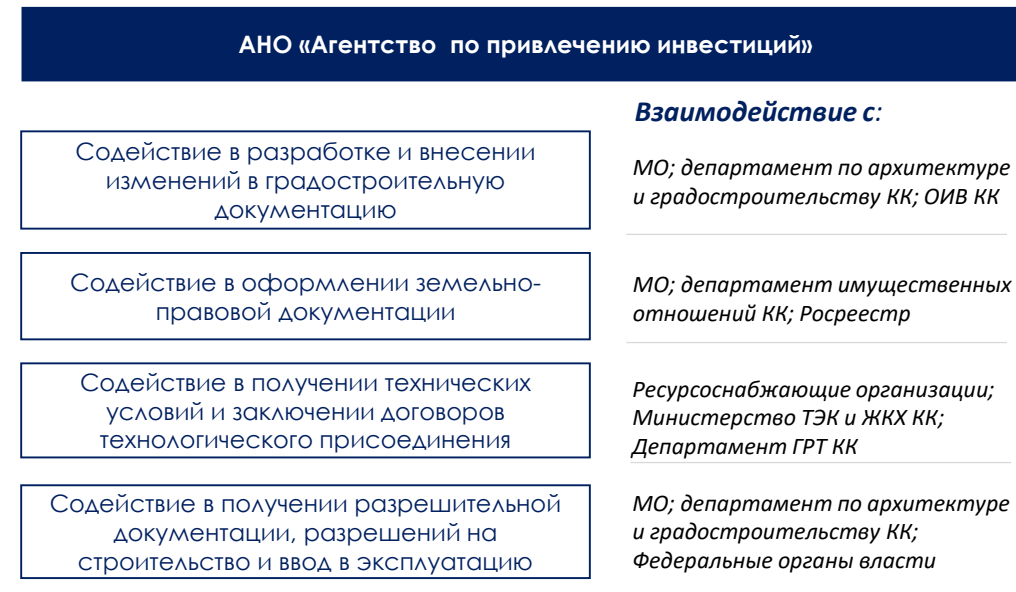

Инвестиционная стадия